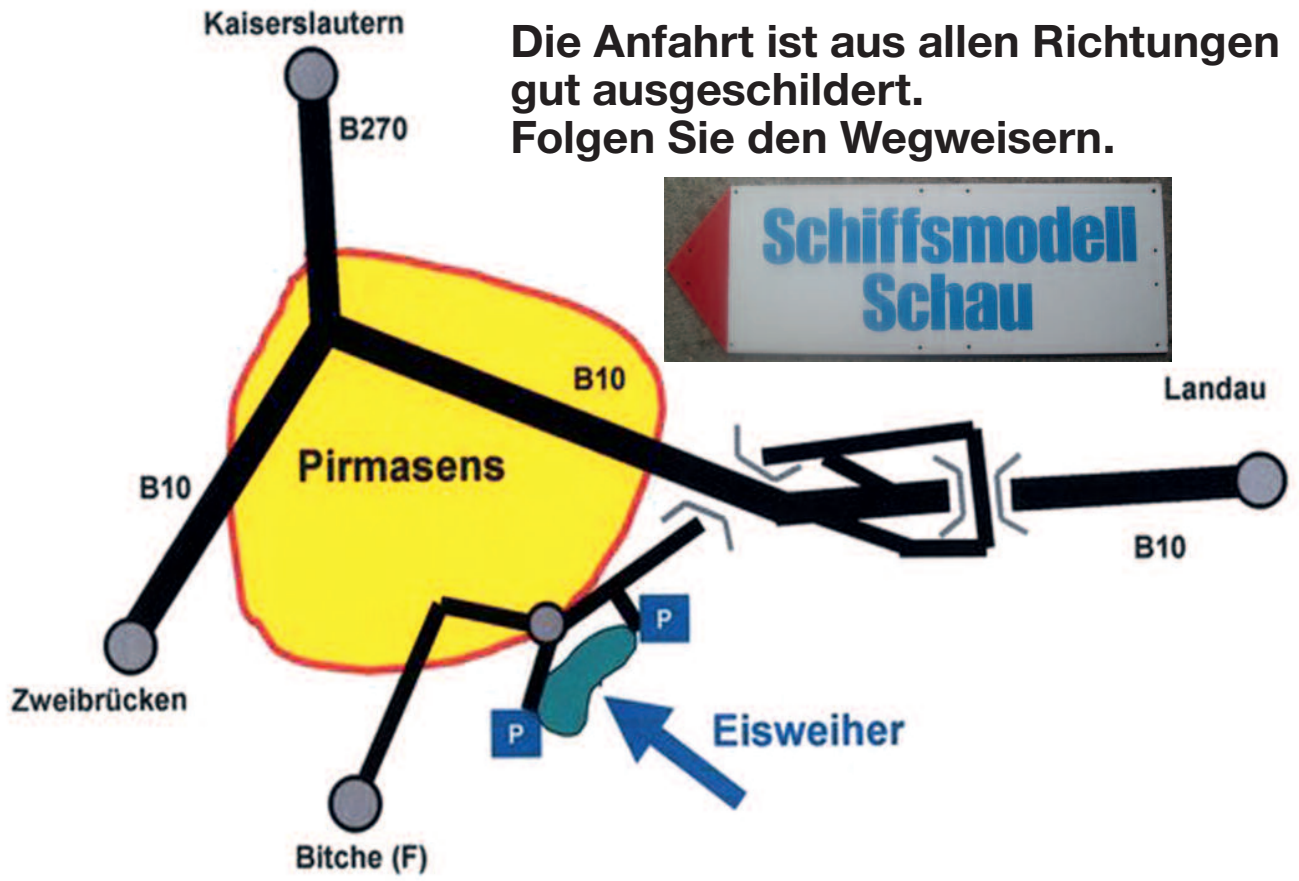

## SCHAUFAHREN

am 10. und 11. August 2024  
Pirmasens, Im Eisweiher-Park  
(Navi-Adresse: Pirmasens, Landauer Straße 105)

**Freitag, 9. August 2024:**

ab 19.00 Uhr Kameradschaftsabend  
mit gemeinsamem Abendessen

# ANFAHRT

Die Anfahrt ist aus allen Richtungen gut ausgeschildert.  
Folgen Sie den Wegweisern.

# Großes SCHIFFSMODELL- SCHAUFAHREN

**Pirmasens am Eisweiher**

mit vielen

**Gastvereinen aus dem In- und Ausland**

Navigations-Adresse: Pirmasens, Landauer Straße 105

Der Weg zu der Veranstaltung ist ausgeschildert und leicht zu finden